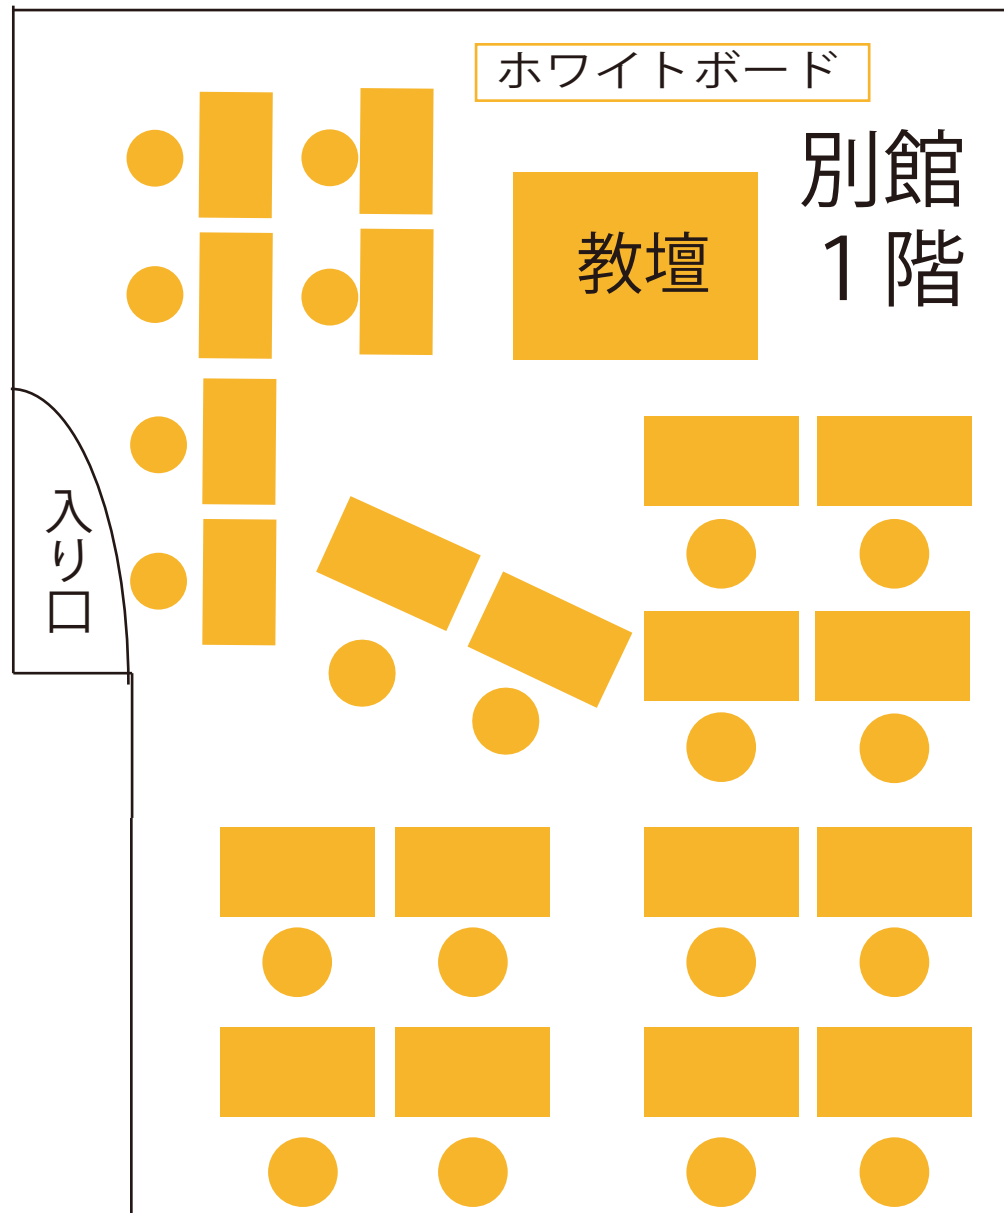

別館 間取り

別館 -1階 部屋 20名まで収容

- お部屋が変形した形となっております。
- 別館の化粧室は2階となります。